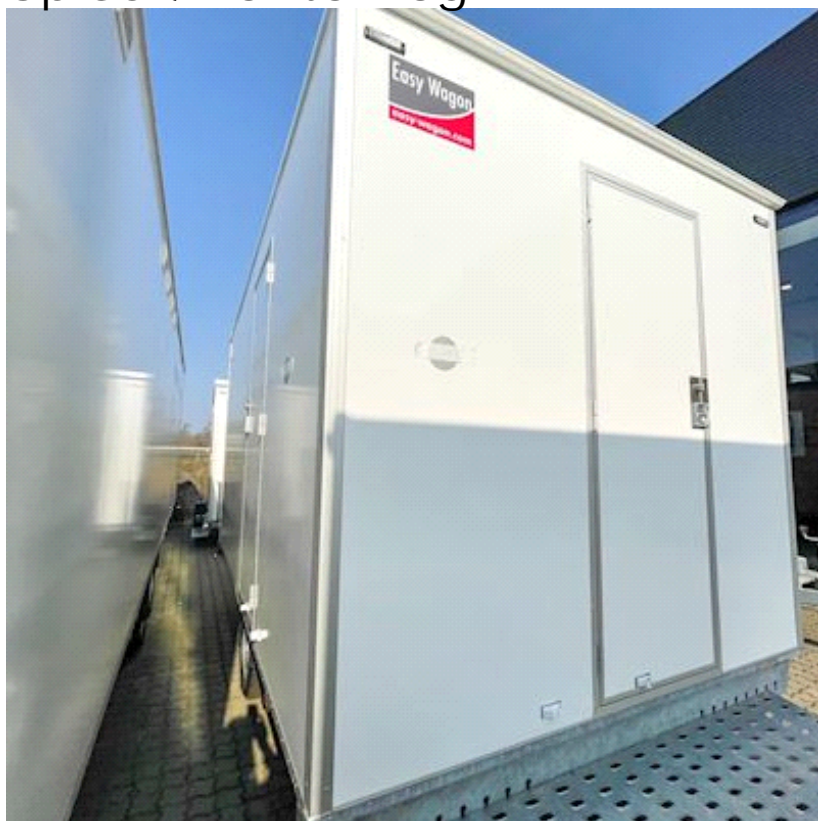

# Easywagon Type 436: Kontor-/ spisevogn for 6 personer, Spise-/kontorvogn

Fusall.com  
Nordensvej 1  
7000 Fredericia

Sælger  
Morten Bork  
morten@easywagon.dk  
+4520923093

Registrering	
Årgang	2024
Ref. nr.	SOLD08
Vægt	
Totalvægt	1000

Dimensioner	
Udv. højde	2920
Udv. bredde	2300
Udv. længde	4200
Udv. længde inkl. trækstang	5800
VVS & el	
Eltilslutning	380 V - 16 A
Vandtilslutning	3/4"
Afløb	1"

Foran i vognen finder du en ekstra dør hvor du finder et komplet badeværelse med toilet og bad.

Vognen indeholder køleskab og er indrettet med flere stikkontakter så der både er plads til blandt andet mikroovn, kaffemaskine mm.